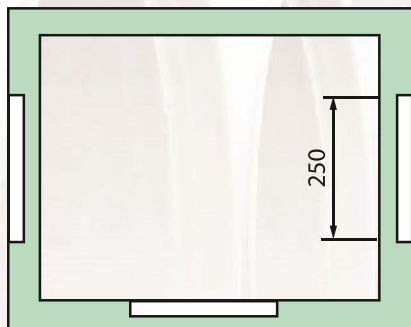

Boîtes (voiles à briser)

Boîte de 30x30

	Hauteur (mm)	Poids (kg)
Tampon	35	9
Plaque sous tampon	40	16
Élément droit	-	-
	300	31
Élément de fond	250	55

Élément de fond boîte de 30x30

Vue de dessus

Élément de fond boîte de 40x40

Vue de dessus

Boîte de 40x40

	Hauteur (mm)	Poids (kg)
Tampon	40	20
Plaque sous tampon	50	18
Élément droit	200	37
	300	54
Élément de fond	400	105

**SERVICE EXPRESS
CAROTTAGE SUR-MESURE**

Disponible
pour le raccordement
des tuyaux

PVC
Fonte
Grès

Elément de fond
boîte de 50x50

Vue de dessus

Boîte de 50x50

	Hauteur (mm)	Poids (kg)
Tampon	45	45
Plaque sous tampon	60	38
Elément droit	200	56
	300	84
Elément de fond	400	160

Elément de fond
boîte de 60x60

Vue de dessus

Boîte de 60x60

	Hauteur (mm)	Poids (kg)
Tampon	50	55
Plaque sous tampon	80	52
Elément droit	200	73
	300	110
Elément de fond	400	215

**Dalle 360°
Tampon articulé**

Poids fonte 9 kg
Poids béton 13 kg