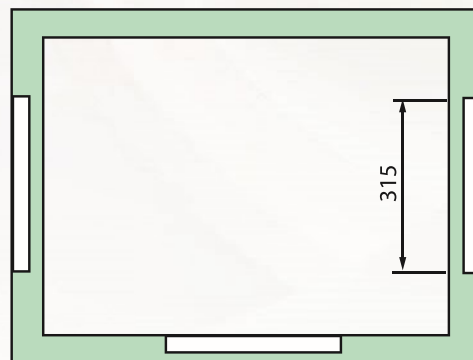

Boîtes (voiles à briser)

Boîte de 30x30

	Hauteur (mm)	Poids (kg)
Tampon	35	9
Plaque sous tampon	40	16
Élément droit	-	-
	300	31
Élément de fond	250	55

Élément de fond boîte de 30x30

Vue de dessus

Élément de fond boîte de 40x40

Vue de dessus

Boîte de 40x40

	Hauteur (mm)	Poids (kg)
Tampon	40	20
Plaque sous tampon	50	18
Élément droit	200	37
	300	54
Élément de fond	400	105

**SERVICE EXPRESS
CAROTTAGE SUR-MESURE**

Disponible
pour le raccordement
des tuyaux

PVC
Fonte
Grès

Elément de fond
boîte de 50x50

Vue de dessus

Boîte de 50x50

	Hauteur (mm)	Poids (kg)
Tampon	45	45
Plaque sous tampon	60	38
Elément droit	200	56
	300	84
Elément de fond	400	160

Elément de fond
boîte de 60x60

Vue de dessus

Boîte de 60x60

	Hauteur (mm)	Poids (kg)
Tampon	50	55
Plaque sous tampon	80	52
Elément droit	200	73
	300	110
Elément de fond	400	215

**Dalle 360°
Tampon articulé**

Poids fonte 9 kg
Poids béton 13 kg