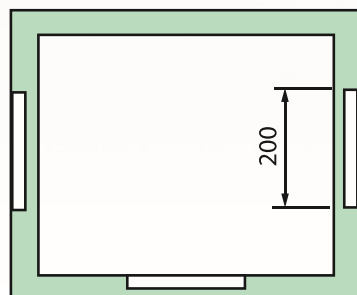

Boîtes (voiles à briser)

Boîte de 30x30

	Hauteur (mm)	Poids (kg)
Tampon	35	9
Plaque sous tampon	40	16
Élément droit	-	-
	300	31
Élément de fond	250	55

Élément de fond boîte de 30x30

Vue de dessus

Élément de fond boîte de 40x40

Vue de dessus

Boîte de 40x40

	Hauteur (mm)	Poids (kg)
Tampon	40	20
Plaque sous tampon	50	18
Élément droit	200	37
	300	54
Élément de fond	400	105

**SERVICE EXPRESS
CAROTTAGE SUR-MESURE**

Disponible
pour le raccordement
des tuyaux

PVC
Fonte
Grès

Elément de fond
boîte de 50x50

Vue de dessus

Boîte de 50x50

	Hauteur (mm)	Poids (kg)
Tampon	45	45
Plaque sous tampon	60	38
Elément droit	200	56
	300	84
Elément de fond	400	160

Elément de fond
boîte de 60x60

Vue de dessus

Boîte de 60x60

	Hauteur (mm)	Poids (kg)
Tampon	50	55
Plaque sous tampon	80	52
Elément droit	200	73
	300	110
Elément de fond	400	215

**Dalle 360°
Tampon articulé**

Poids fonte 9 kg
Poids béton 13 kg