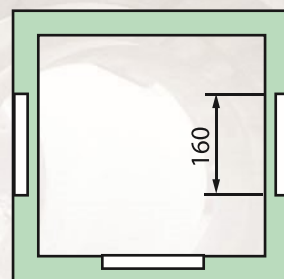

Boîtes (voiles à briser)

Boîte de 30x30

	Hauteur (mm)	Poids (kg)
Tampon	35	9
Plaque sous tampon	40	16
Élément droit	-	-
	300	31
Élément de fond	250	55

Élément de fond boîte de 30x30

Vue de dessus

Élément de fond boîte de 40x40

Vue de dessus

Boîte de 40x40

	Hauteur (mm)	Poids (kg)
Tampon	40	20
Plaque sous tampon	50	18
Élément droit	200	37
	300	54
Élément de fond	400	105

**SERVICE EXPRESS
CAROTTAGE SUR-MESURE**

Disponible
pour le raccordement
des tuyaux

PVC
Fonte
Grès

Elément de fond
boîte de 50x50

Vue de dessus

Boîte de 50x50

	Hauteur (mm)	Poids (kg)
Tampon	45	45
Plaque sous tampon	60	38
Elément droit	200	56
	300	84
Elément de fond	400	160

Elément de fond
boîte de 60x60

Vue de dessus

Boîte de 60x60

	Hauteur (mm)	Poids (kg)
Tampon	50	55
Plaque sous tampon	80	52
Elément droit	200	73
	300	110
Elément de fond	400	215

**Dalle 360°
Tampon articulé**

Poids fonte 9 kg
Poids béton 13 kg